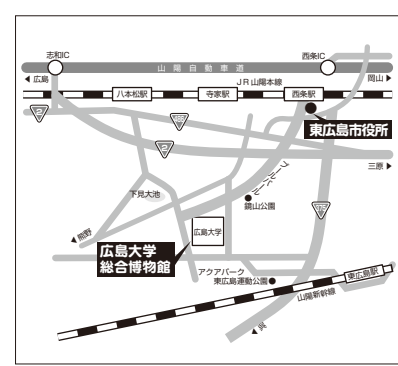

交通アクセス — 広島大学 —

◎公共交通機関でお越しの場合
 ●企画会場/JR西条駅前から「広島大学」行バス乗車(所要時間15分)、「広島西口」下車徒歩5分
 ※お帰りも同じバス停から乗車して下さい(バスはキャンパスを反時計回りに周回して西条駅へ戻ります)。

◎車でのお越しの場合
 ①番ゲートよりお入り下さい(他のゲートは入構カード専用です)。
 ※総合博物館へは教育学部周辺の駐車場が便利です。企画会場へは総合科学部周辺の駐車場が便利です。
 ※お帰りはどのゲートからも出られます。