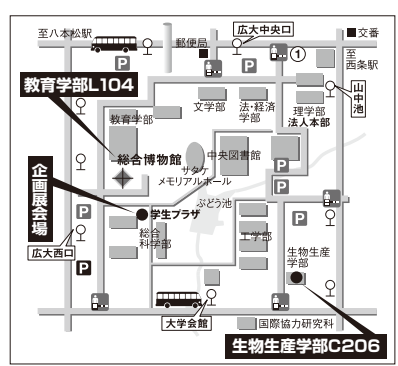

交通アクセス — 広島大学 —

◎公共交通機関でお越しの場合
 ●企画会場/JR西条駅前から「広島大学」行バス乗車(所要時間15分)、「広島西口」下車徒歩5分
 ※お帰りも同じバス停から乗車して下さい(バスはキャンパスを反時計回りに周回して西条駅へ戻ります)。

◎車でのお越しの場合
 ①番ゲートよりお入り下さい(他のゲートは入構カード専用です)。
 ※総合博物館へは教育学部周辺の駐車場が便利です。企画会場へは総合科学部周辺の駐車場が便利です。
 ※お帰りはどのゲートからも出られます。